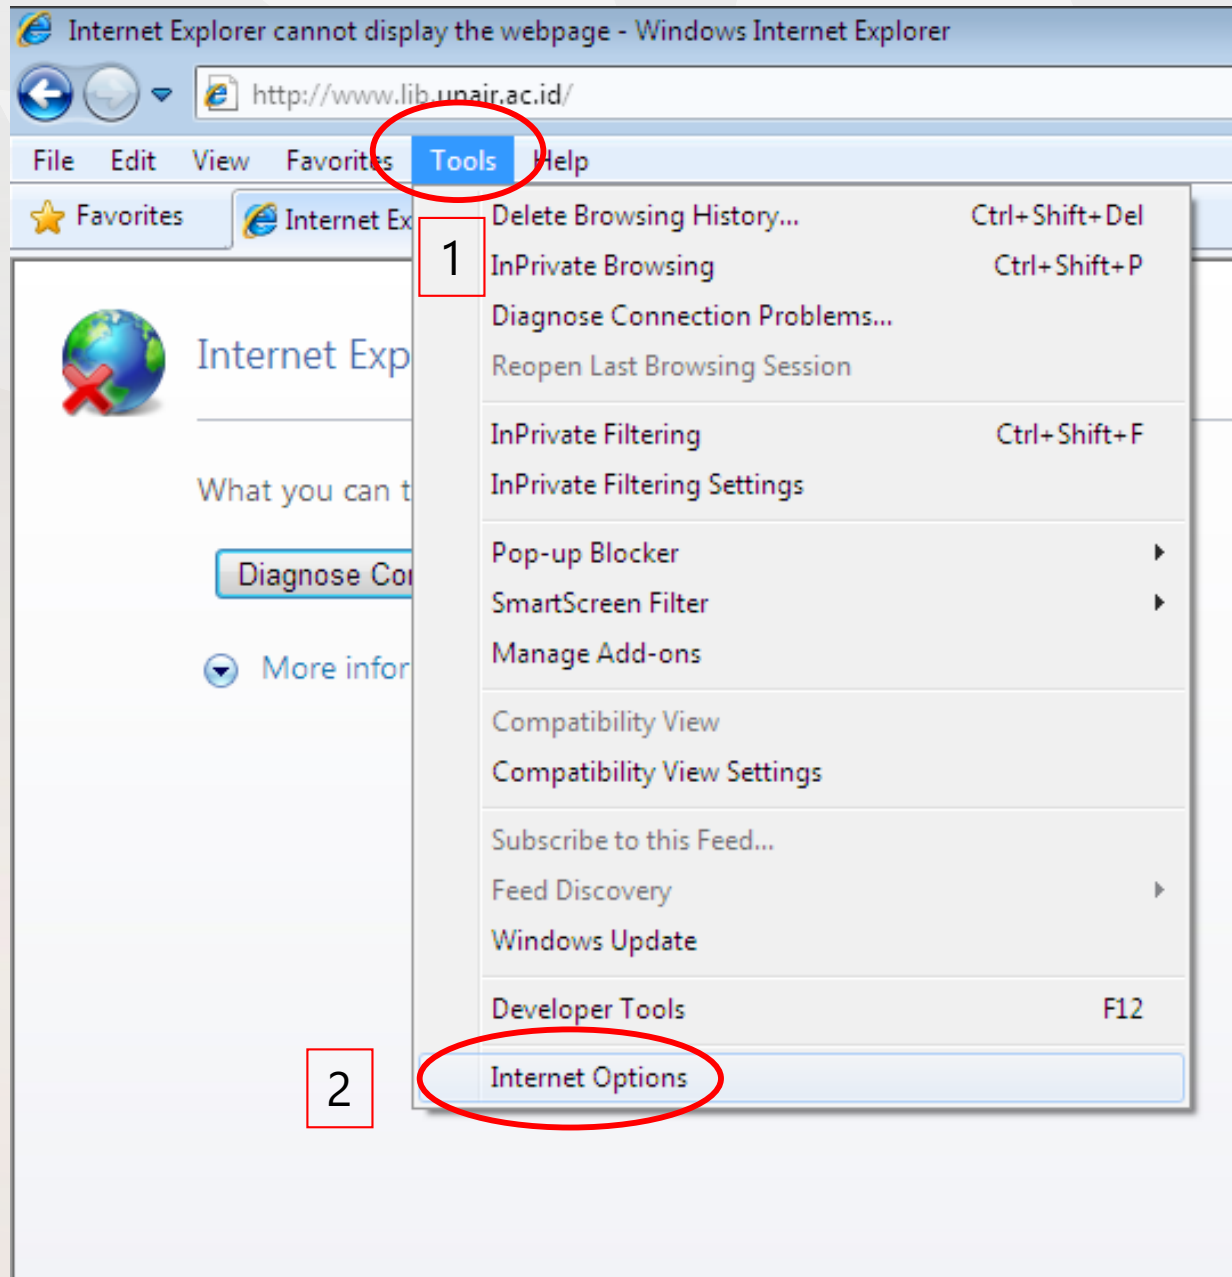

Pilih → **ok**

7. Ketikkan **url** journal yang diinginkan contoh: **online.sagepub.com**

8. Muncul **pop up** windows

Masukkan → **username: NIP/NIK/NIM**

password:

Versi IE lama

Versi IE baru

1